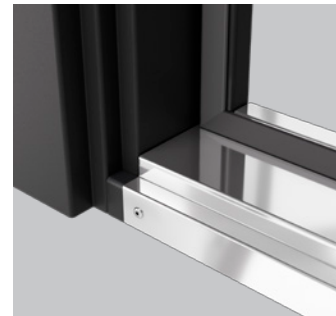

Накладной порог из нержавеющей стали

Накладной порог из нержавеющей стали защищает от влаги и царапин пороговую зону. Как следствие, порог двери надёжно защищает от коррозии. «Блестящее» решение, которое защитит и украсит Вашу дверь.