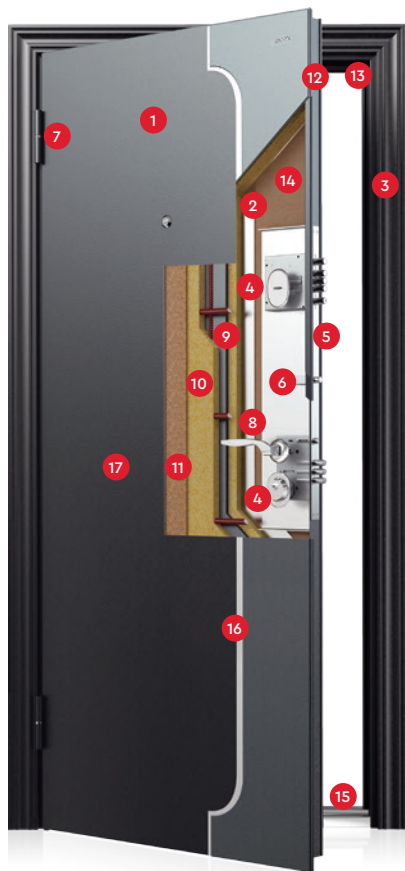

Конструкция дверей Super Omega 10

1. Внешний лист стали толщиной до 1,5 мм
2. Второй лист стали толщиной до 1 мм
3. Рама двери глубиной 120 мм
4. 2 замка 4 класса взломостойкости, один с системой «Зацеп»
5. Единая замковая планка
6. «Ночная» задвижка
7. Петли на опорных подшипниках
8. Армирующая решётка Ø 8 мм
9. Бетонные вставки
10. Жёсткий вспененный полиуретан
11. Дополнительный слой изоляционного материала
12. Магнитный уплотнитель по контуру полотна
13. Резиновый уплотнитель по контуру короба
14. Внутренняя MDF панель 10 мм с ПВХ покрытием
15. Порог из нержавеющей стали
16. Декоративно-защитный накладной элемент из металла толщиной 1мм + подкладка из нержавеющей стали
17. Устойчивое порошковое полимерное покрытие

Размерный ряд

высота, мм: 2030, 2050, 2070, 2100
ширина, мм: 860;880; 950; 1000*

*нетиповые ширины изготавливаются с доплатой, с доработкой рисунка