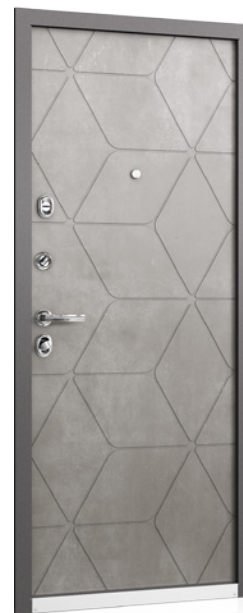

## Super Omega 100. Рисунки внутренние

**Рисунок: SO-HT-2 (URBAN)**

Цвет ПВХ: Бетон серый

Цвет металла: Колоре Гриджио

**Рисунок: SO-HT-4 (URBAN)**

Цвет ПВХ: СТ Графит матовый

Цвет металла: Колоре Гриджио

**Рисунок: SO-HT-3 (URBAN)**