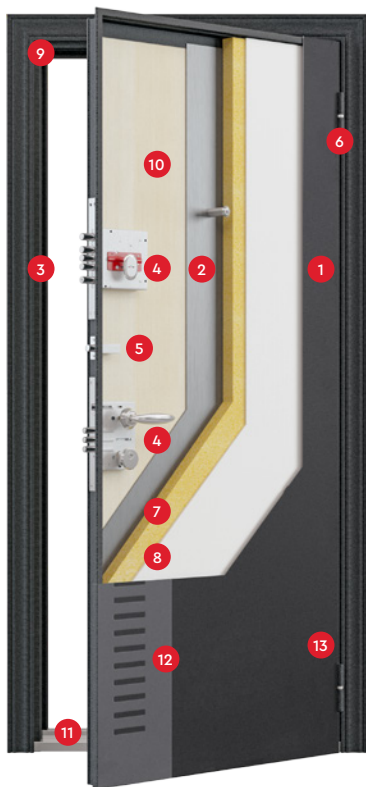

Конструкция дверей Super Omega 8

1. Внешний лист стали толщиной до 1,5 мм
2. Второй лист стали толщиной до 1 мм
3. Рама двери глубиной 120 мм
4. 2 замка 4 класса взломостойкости, один с системой «Зацеп»
5. «Ночная» задвижка
6. Петли на опорных подшипниках
7. Жёсткий вспененный полиуретан
8. Дополнительный слой изоляционного материала
9. Два контура резиновых уплотнителей по контуру короба
10. Внутренняя MDF панель 10 мм с ПВХ покрытием
11. Порог из нержавеющей стали
12. Декоративно-защитный накладной элемент из металла толщиной 1мм
13. Устойчивое порошковое полимерное покрытие

Размерный ряд

высота, мм: 2030, 2050, 2070, 2100
ширина, мм: 860;880; 950; 1000*

*нетиповые ширины изготавливаются с доплатой, с доработкой рисунка