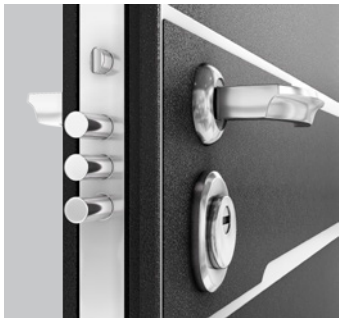

Толщина дверного полотна увеличена до 85 мм. Прочность и надёжность, как в дверях более высокого ценового сегмента. Вы можете быть уверены, что приобретаете надёжную, качественную дверь.

Широкий наличник