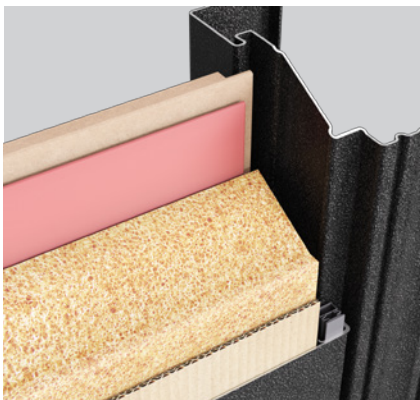

Технические «фишки» дверей Super Omega 10

Два листа стали

Двери серии Super Omega оснащены вторым листом стали. Такая особенность конструкции позволяет обеспечить высокую прочность и надежность двери. Ваша дверь станет весомой преградой для злоумышленников при силовом воздействии.