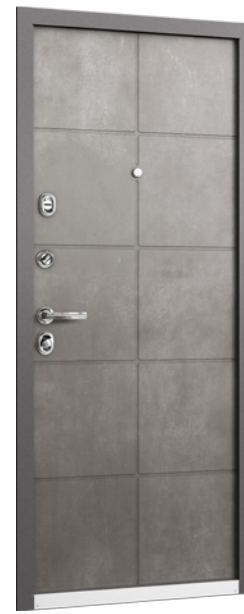

Рисунок: SO-HT-1 (URBAN)
Цвет ПВХ: Бетон серый
Цвет металла: Колоре Гриджио